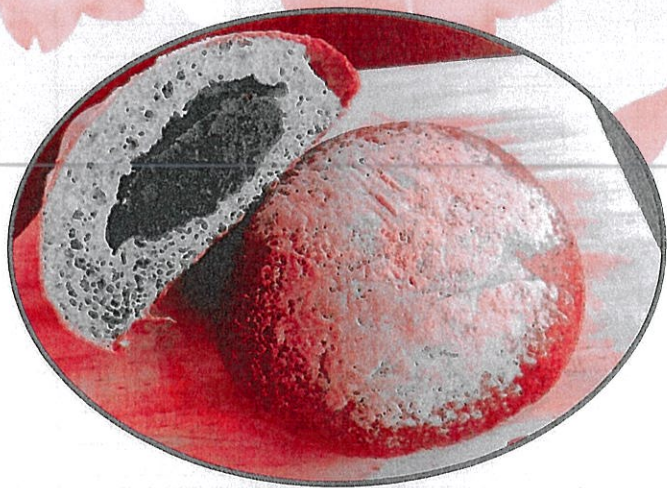

# 4.5.6月の新作パン

No. 12 よもぎぱん

十勝産つぶあんをフワフワよもぎぱんで包みました

No. 20 菜の花たまごぱん

からしマヨネーズ、いい味出てます

No. 21 なぼりたんどっぐ

みんな大好きナポリタン♡

No. 32 白あんデニッシュ