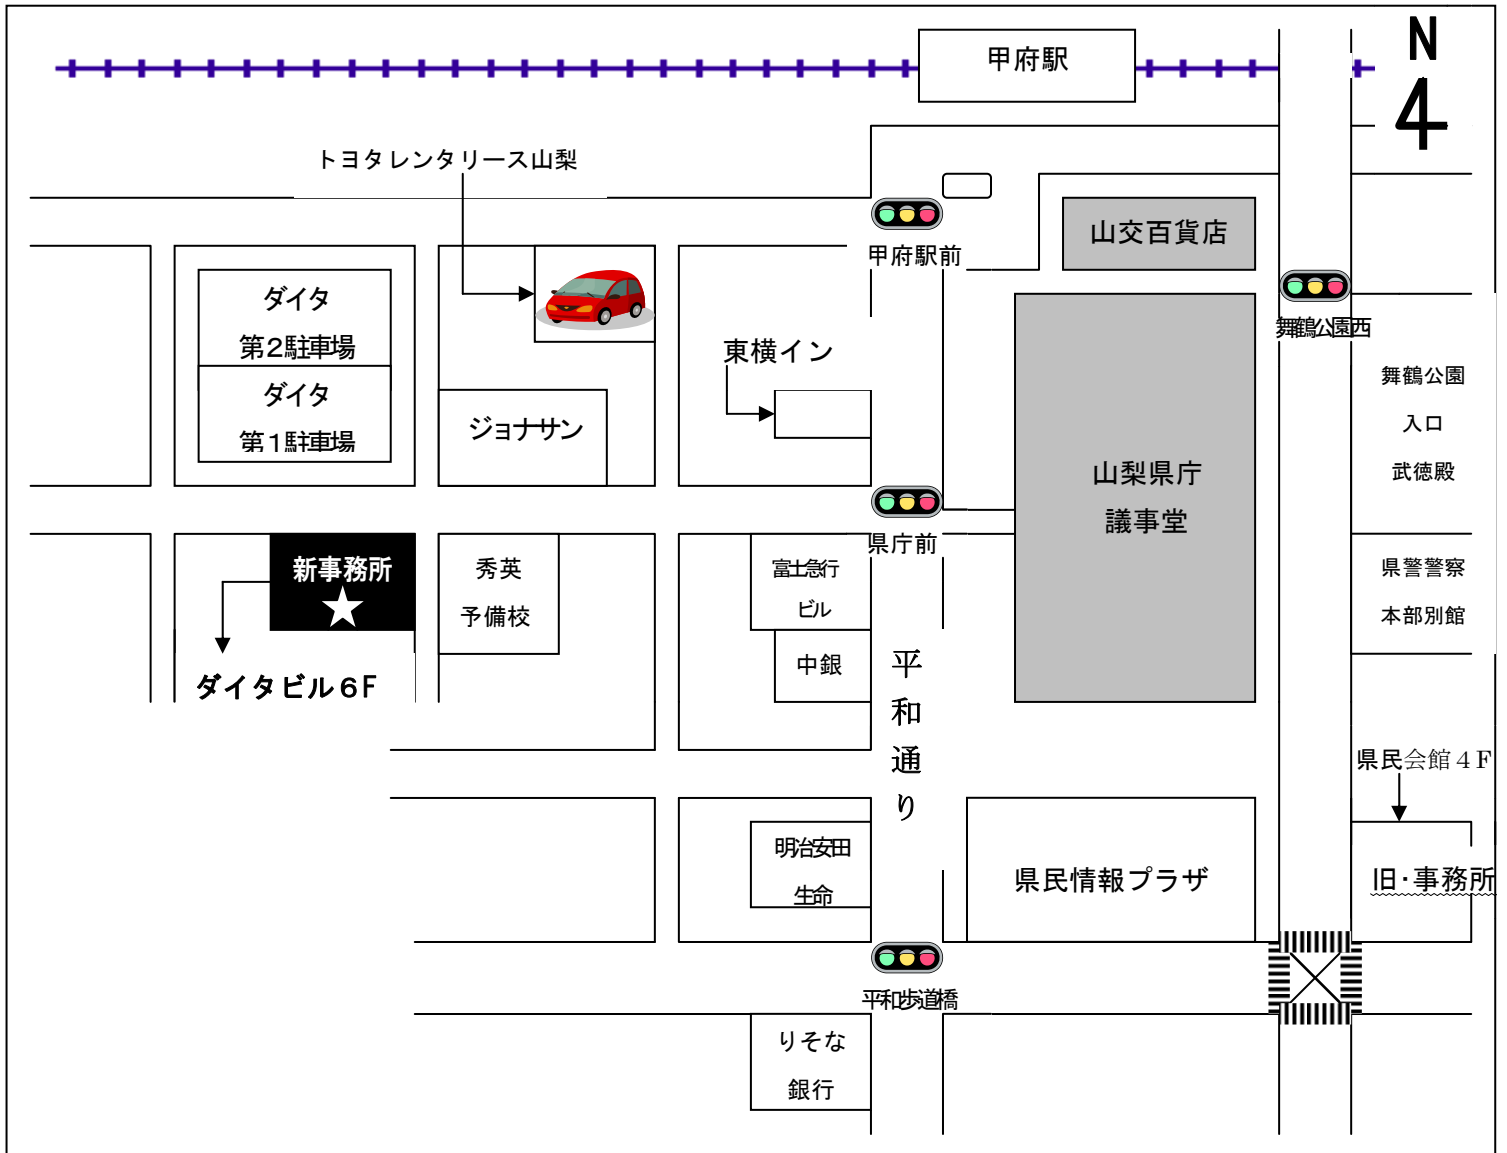

# [新事務所地図ご案内]

## 来客用駐車場について

ダイタビル正面に有料時間貸駐車場「ダイタ第1駐車場」「ダイタ第2駐車場」がございます。

「ダイタ第1駐車場」・・・1時間300円（30分毎150円増）

「ダイタ第2駐車場」・・・30分150円（30分毎150円増）

※ 有料駐車場代は各会員にてご負担願います。